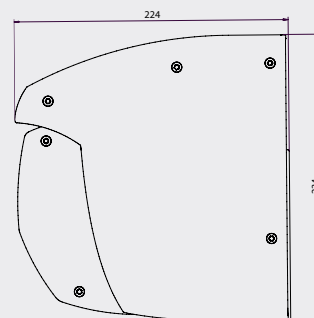

Sidovy FA58