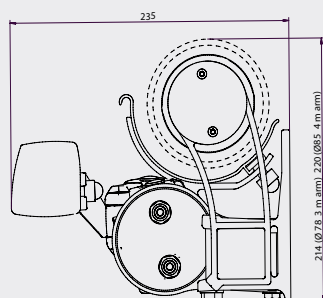

Sidovy FA52