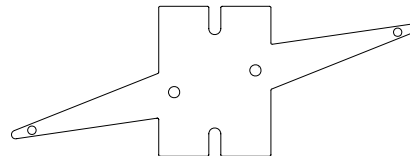

Monteringsexempel DASOLEIL

Dasoleil med gavel

Gavel 0°

Gavel 15°

Gavel 30°

Gavel 45°

Lamelldelning

Dasoleil med hållare

Hållare DT 15°

Hållare DT 30°

Hållare DT 45°

Hållare DE 30°

Skarv