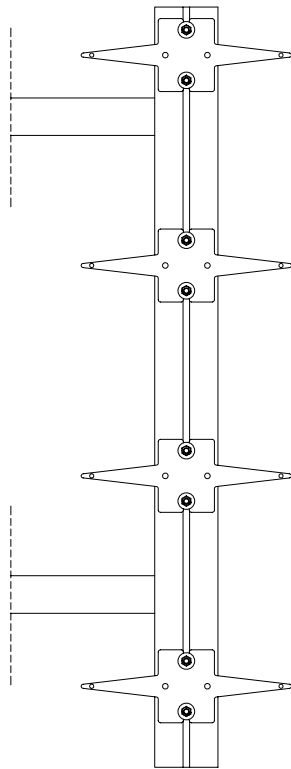

Monteringsexempel DASOLEIL

Dasoleil med gavel

Gavel 0°

Gavel 15°

Gavel 30°

Gavel 45°

Lamelldelning

Dasoleil med hållare

Hållare DT 15°

Hållare DT 30°

Hållare DT 45°

Hållare DE 30°

Skarv