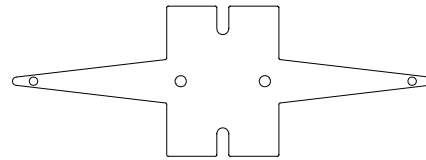

Monteringsexempel DASOLEIL

Dasoleil med gavel

Gavel 0°

Gavel 15°

Gavel 30°

Gavel 45°

Lamelldelning

Dasoleil med hållare

Hållare DT 15°

Hållare DT 30°

Hållare DT 45°

Hållare DE 30°

Skarv