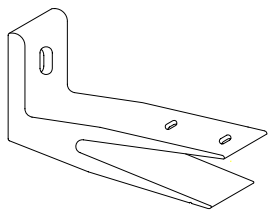

Monteringsexempel DASOLEIL

Dasoleil med gavel

Gavel 0°

Gavel 15°

Gavel 30°

Gavel 45°

Lamelldelning

Dasoleil med hållare

Hållare DT 15°

Hållare DT 30°

Hållare DT 45°

Hållare DE 30°

Skarv