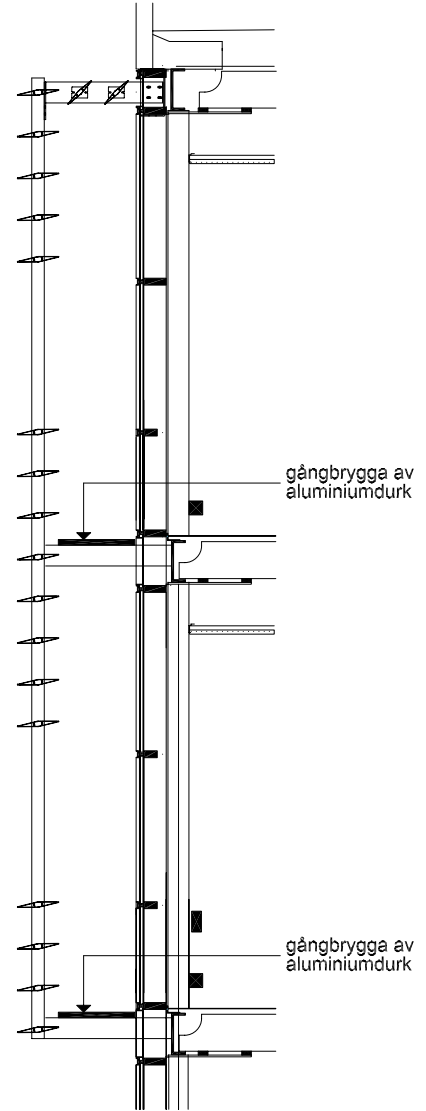

Monteringsexempel DASOLEIL

Dasoleil med gavel

Gavel 0°

Gavel 15°

Gavel 30°

Gavel 45°

Lamelldelning

Dasoleil med hållare

Hållare DT 15°

Hållare DT 30°

Hållare DT 45°

Hållare DE 30°

Skarv