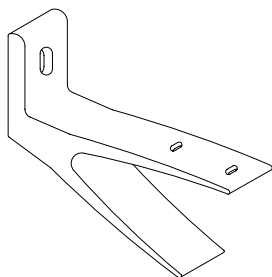

Monteringsexempel DASOLEIL

Dasoleil med gavel

Gavel 0°

Gavel 15°

Gavel 30°

Gavel 45°

Lamelldelning

Dasoleil med hållare

Hållare DT 15°

Hållare DT 30°

Hållare DT 45°

Hållare DE 30°

Skarv