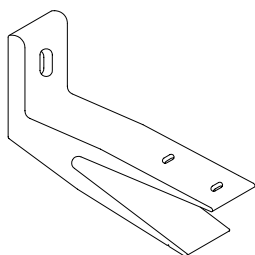

Monteringsexempel DASOLEIL

Dasoleil med gavel

Gavel 0°

Gavel 15°

Gavel 30°

Gavel 45°

Lamelldelning

Dasoleil med hållare

Hållare DT 15°

Hållare DT 30°

Hållare DT 45°

Hållare DE 30°

Skarv