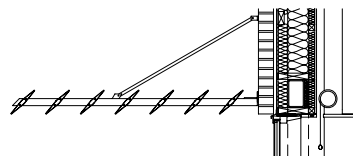

Monteringsexempel DASOLEIL

Dasoleil med gavel

Gavel 0°

Gavel 15°

Gavel 30°

Gavel 45°

Lamelldelning

Dasoleil med hållare

Hållare DT 15°

Hållare DT 30°

Hållare DT 45°

Hållare DE 30°

Skarv