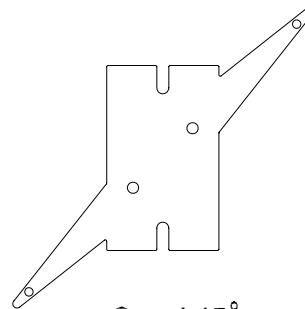

Monteringsexempel DASOLEIL

Dasoleil med gavel

Gavel 0°

Gavel 15°

Gavel 30°

Gavel 45°

Lamelldelning

Dasoleil med hållare

Hållare DT 15°

Hållare DT 30°

Hållare DT 45°

Hållare DE 30°

Skarv