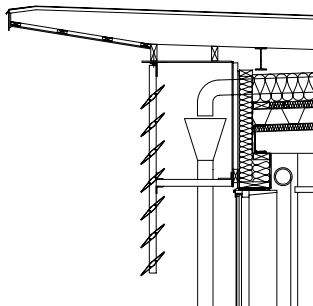

Monteringsexempel DASOLEIL

Dasoleil med gavel

Gavel 0°

Gavel 15°

Gavel 30°

Gavel 45°

Lamelldelning

Dasoleil med hållare

Hållare DT 15°

Hållare DT 30°

Hållare DT 45°

Hållare DE 30°

Skarv