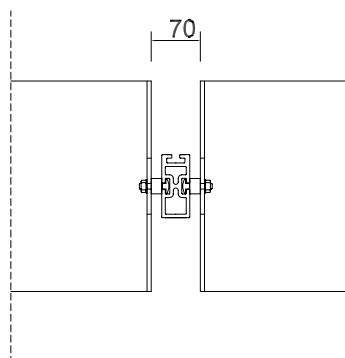

Monteringsexempel DASOLEIL

Dasoleil med gavel

Gavel 0°

Gavel 15°

Gavel 30°

Gavel 45°

Lamelldelning

Dasoleil med hållare

Hållare DT 15°

Hållare DT 30°

Hållare DT 45°

Hållare DE 30°

Skarv