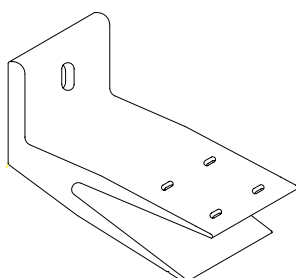

Monteringsexempel DASOLEIL

Dasoleil med gavel

Gavel 0°

Gavel 15°

Gavel 30°

Gavel 45°

Lamelldelning

Dasoleil med hållare

Hållare DT 15°

Hållare DT 30°

Hållare DT 45°

Hållare DE 30°

Skarv