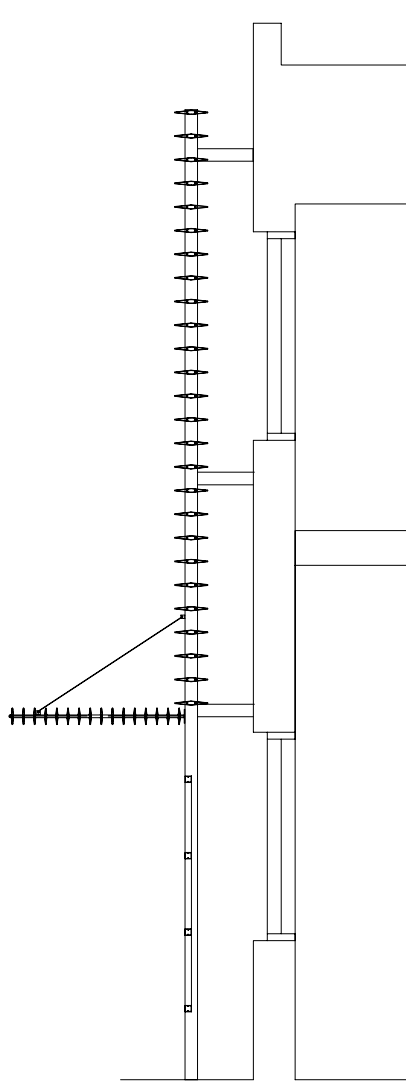

Monteringsexempel DASOLEIL

Dasoleil med gavel

Gavel 0°

Gavel 15°

Gavel 30°

Gavel 45°

Lamelldelning

Dasoleil med hållare

Hållare DT 15°

Hållare DT 30°

Hållare DT 45°

Hållare DE 30°

Skarv