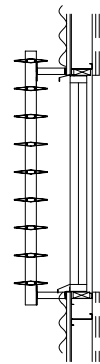

Monteringsexempel DASOLEIL

Dasoleil med gavel

Gavel 0°

Gavel 15°

Gavel 30°

Gavel 45°

Lamelldelning

Dasoleil med hållare

Hållare DT 15°

Hållare DT 30°

Hållare DT 45°

Hållare DE 30°

Skarv