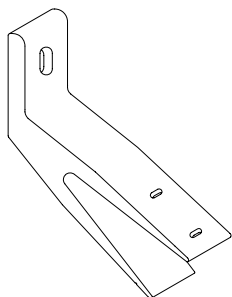

Monteringsexempel DASOLEIL

Dasoleil med gavel

Gavel 0°

Gavel 15°

Gavel 30°

Gavel 45°

Lamelldelning

Dasoleil med hållare

Hållare DT 15°

Hållare DT 30°

Hållare DT 45°

Hållare DE 30°

Skarv