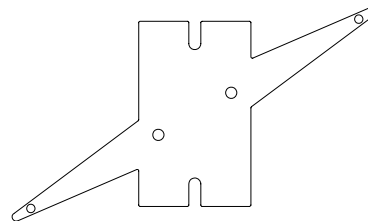

Monteringsexempel DASOLEIL

Dasoleil med gavel

Gavel 0°

Gavel 15°

Gavel 30°

Gavel 45°

Lamelldelning

Dasoleil med hållare

Hållare DT 15°

Hållare DT 30°

Hållare DT 45°

Hållare DE 30°

Skarv